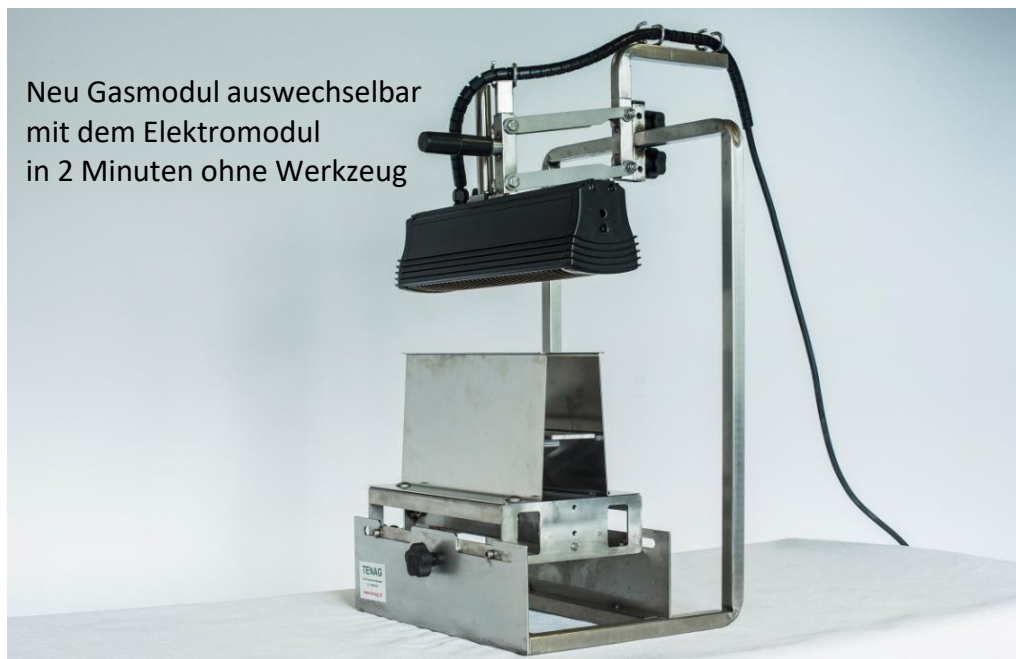

CHÄSBRÄTLER

DAS ORIGINAL SEIT 1967

Jetzt bestellen auf: www.chaesbraetel.ch

50⁺
Jahre

Modell Mini

Kompakte Bauweise, leicht zerlegbar, ideal für unterwegs

Leistung Gas: 2.7KW, 1 bis 2 Portionen pro Minute
je nach Käsesorte und Portionengrösse

Leistung Elektro: 1.5KW 230V, 1 bis 2 Portionen pro Minute
je nach Käsesorte und Portionengrösse

*Mit allen Neuerungen zum Preis von **CHF 1089.-***

gehört in jeden Haushalt!!!